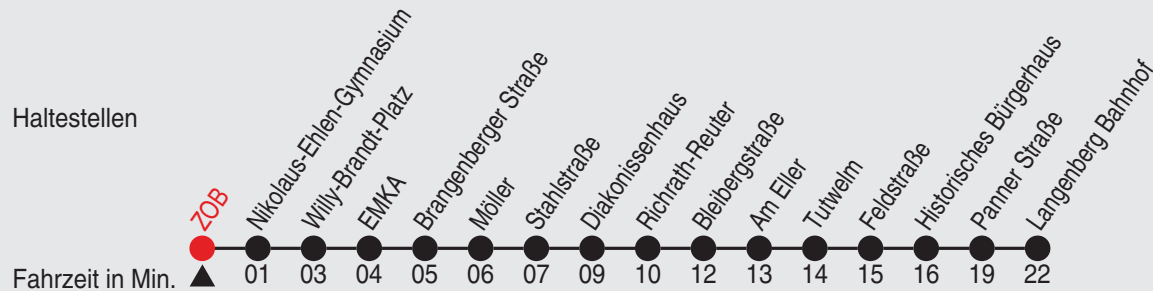

Fahrplan

Gültig ab 12.03.2018

Alle Angaben ohne Gewähr

10364/6 ZOB 88-OV6-j18-2-H

OV6 Richtung: Langenberg Bahnhof

Uhr	montags - freitags				
4	53				
5	13	33	53		
6	13	33	53		
7	13	33	33 ^B	34 ^A _B	53
8	13	33	53		
9-18	13	33	53		
19-23	17	47			

Uhr	samstags	
4		
5	47	
6	17	47
7	17	47
8	17	47
9-18	17	47
19-23	17	47

Uhr	sonn- und feiertags	
4		
5		
6		
7		
8	47	
9-18	17	47
19-23	17	47

24.12., 25.12., 26.12., 31.12. sowie 1.1. Verkehr nach Sonderfahrplan. DB RegioBus Kundendialog 01806/607085 (Festnetz 20 ct./Anruf Mobil max. 60ct.)

A=bis Diakonissenhaus

B=nur an Schultagen